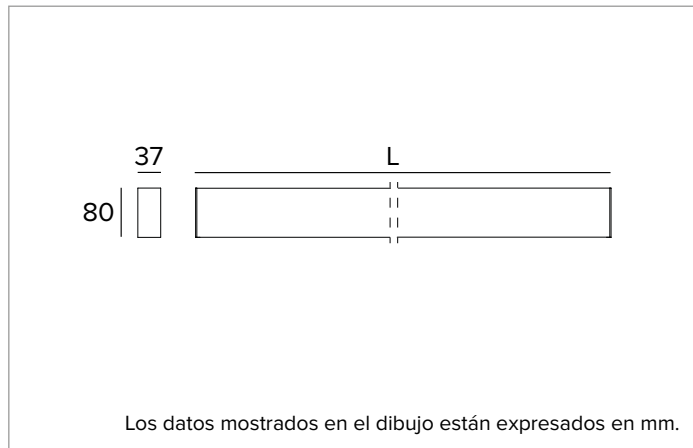

T018BY840ELDB | LOGICO EASY Stand Alone 37 - UGR19
Luminaria lineal de LED stand alone para instalaciones a plafón o en suspensión

	4000K	H(m)	D1(m)	D2(m)	E _{max} (lx)		
Ra80		64°	63°				
Fixture Power	46W	1	1.25	1.23	2205		
Source Flux	4910lm	2	2.51	2.46	551		
Fixture Flux	4911lm	3	3.76	3.70	245		
Efficacy	107lm/W	4	5.02	4.93	138		
G0347	I _{max} =510cd/klm	I _{max}	2503cd	5	6.27	6.16	88

CCT nominal: 4000K

Duración útil (L80/B10): 100000h tq +25°C

CARACTERÍSTICAS LUMINOTÉCNICAS

Emisión directa/indirecta. Luz controlada. Ópticas celulares UGR19: sistema óptico compuesto por lentes con facetas diferenciadas para optimizar la dirección del flujo luminoso y óptica celular antideslumbrante de policarbonato en negro (UGR<19 y L65<200 cd/m² EN-12464-1).

Cuerpo de aluminio extruido pintado de sección 37mm y tapas finales de policarbonato. Pantalla superior de cierre de policarbonato traslúcido.

Color y acabado: Negro

Dimensiones: L=1404mm

Peso: 2,645Kg

Versión: LINEAL